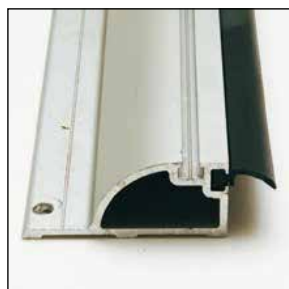

Aufschiebesicherung aus rostfreiem Stahl, leicht zu installieren

Handbetrieb zur Fehlerbeseitigung von innen standardmäßig (von außen als Option)

Optische Schließkantensicherung mit LED-Betriebsanzeige, im Werk vormontiert

In das Steuergerät integrierte Beleuchtung

Vertikale Bürstendichtungen zum Schutz der Lamellen und für einen lautlosen Betrieb

Geclinchte Endstücke der Lamellen

NOVOROL®

OPTIONEN

- 9 verfügbare Farben, auch sandgestrahlt
- Manuelle Entriegelung von außen
- Totmannsteuerung mit Drucktaster
- Carboglas-Lamellen, um Licht hereinzulassen
- Lüftungslamellen
- Montage auf der Außenwand mit gesicherter manueller Notfall-Entriegelung
- Schwelle bei Renovierung für eine bessere Optik

Carboglas-Lamellen

Lüftungslamellen

Verschlusskappe bei Montage Außenwand

Farbige Lamelle

Spezielle Schwelle Renovierung

Schlüsselschalter außen

Möglich in Version mit Dauer-Tastendruck

VORZUGS-BUNTTÖNE